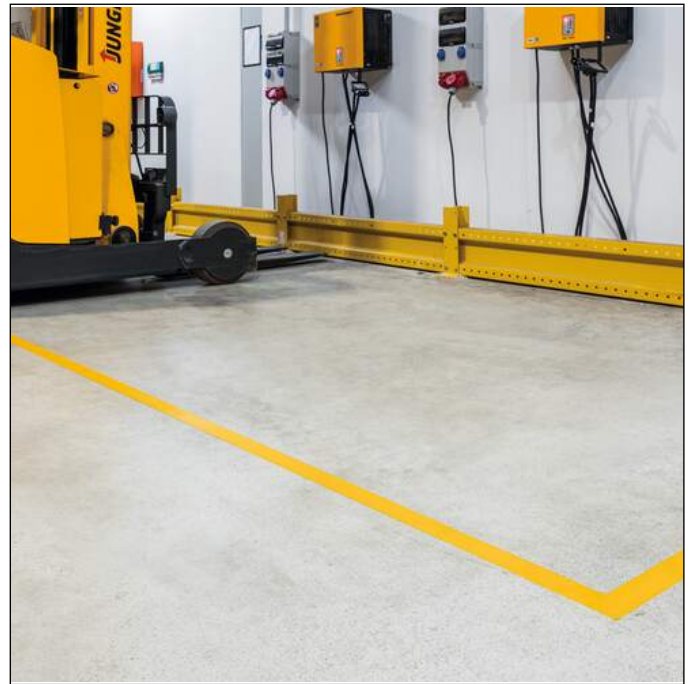

## Produktbeskrivelse

- Självhäftande golvmärkningstejp för inomhusbruk
- Halkskydd (R-grupp) R9 i enlighet med tysk arbetsmiljölag, ASR A1.5-1,2 "Golv", enligt DIN 51130
- För varaktigt markering av gångvägar och körbanor på lager och i fabriker
- Fungerar att köra över med gaffeltruckar, med undantag för styr-, broms- och sväng-rörelser
- Tjocklek: 0,5 mm
- Bredd: 50 mm
- Färger i enlighet med RAL 9003 signalvit, 3001 signalröd, 1003 signalgul, 6032 signalgrön, 5005 signalblå

## Specifikationer

Utvändig bredd (mm)	50
Utvändig djup/längd	30 m
Varumärke	DURABLE
Typ av självhäftning	permanent
Häftkraft	normal
Slittålighet	normal
Materialets tjocklek	0.5 mm