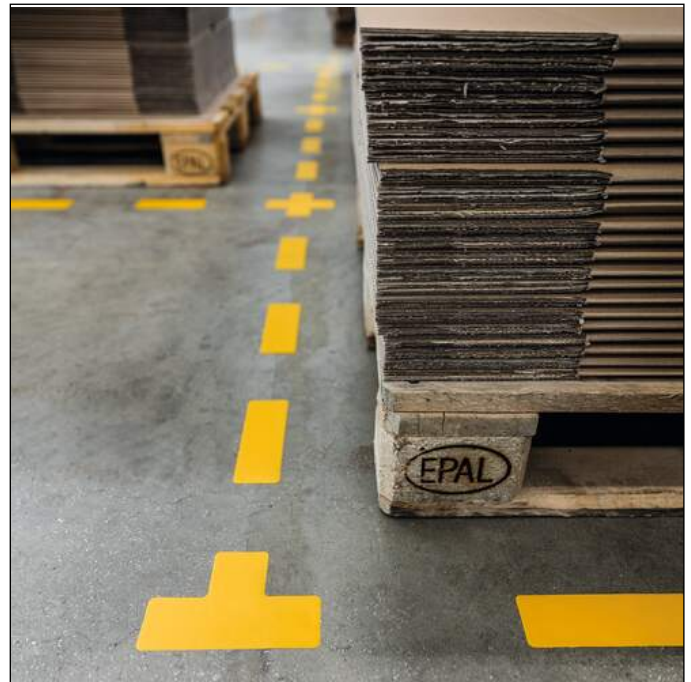

Golvmarkering "T" självhäftande

Artikelnummer	170004	Antal pr. salgsenhet	1 Paket
Färg	gul	EAN pr. salgsenhet	4005546983530
Pakkeenhet	förpackning om 10 styck	Vægt pr. enhed (brutto)	128.2 G
EAN pr. enhed	4005546983530	Oprindelsesland	GB

Produktbeskrivelse

- Golvdekal, form: "T"
- Golvdekalform för markering av riskområden, avställningsytor, gångvägar osv.
- Självhäftande symbol för montering på golvtytor inomhus
- Nötningsbeständig och slitstark
- Färg: RAL 1003 signalgul

Specifikationer

Utvändig bredd (mm)	100
Utvändig djup/längd	150 mm
Varumärke	DURABLE
Form	t
Språk på den tryckta texten på symbolen	neutral
Typ av självhäftning	permanent
Häftkraft	normal
Slittållighet	normal