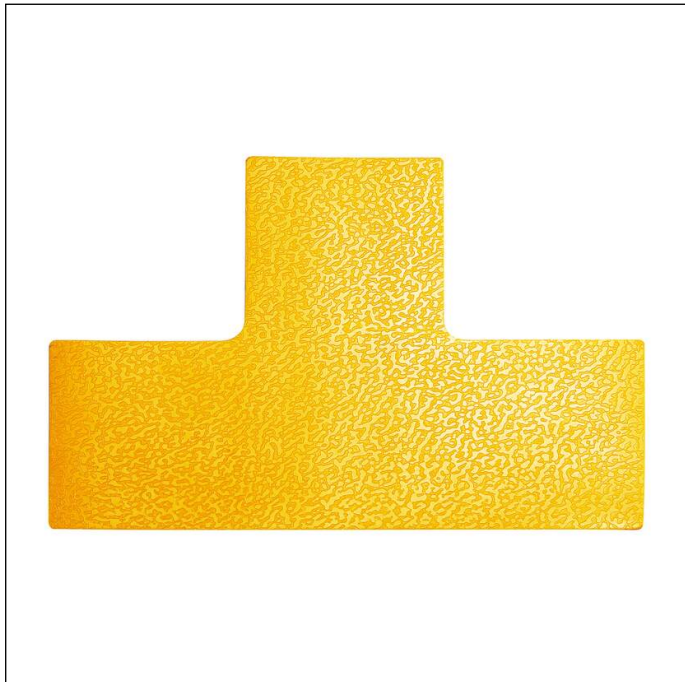

Golvmarkering "T" självhäftande

Artikelnummer	170004	Antal pr. salgsenhet	1 Paket
Färg	gul	EAN pr. salgsenhet	4005546983530
Pakkeenhet	förpackning om 10 styck	Vægt pr. enhed (brutto)	128.2 G
EAN pr. enhed	4005546983530	Oprindelsesland	GB

Produktbeskrivelse

- Golvdekal, form: "T"
- Golvdekalform för markering av riskområden, avställningsytor, gångvägar osv.
- Självhäftande symbol för montering på golvtytor inomhus
- Nötningsbeständig och slitstark
- Färg: RAL 1003 signalgul

Specifikationer

Utvändig bredd (mm)	100
Utvändig djup/längd	150 mm
Varumärke	DURABLE
Form	t
Språk på den tryckta texten på symbolen	neutral
Typ av självhäftning	permanent
Häftkraft	normal
Slittållighet	normal