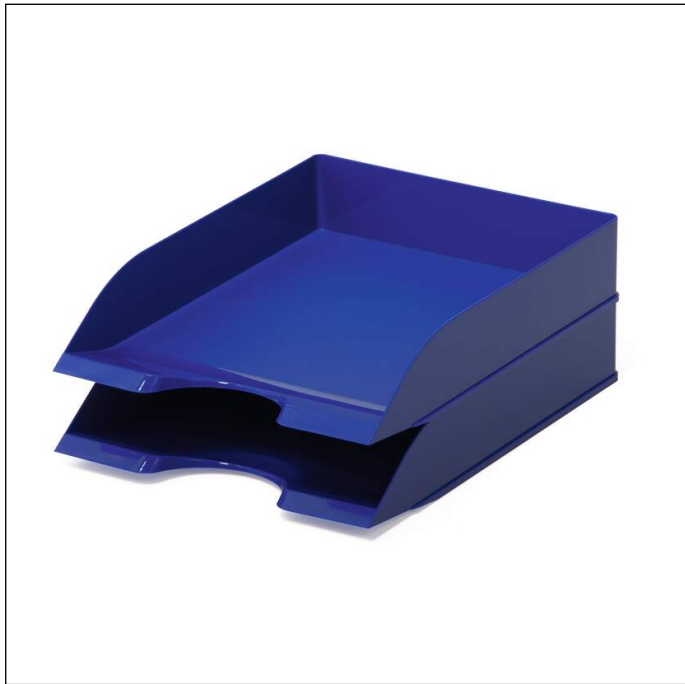

Brevkorg BASIC A4

Artikelnummer	1701672040	Antal pr. salgsenhet	6 St
Färg	blå	EAN pr. salgsenhet	4005546108575
Pakkeenhet	styck	Vægt pr. enhed (brutto)	1620.4 G
EAN pr. enhed	7318081672041	Oprindelsesland	DE

Produktbeskrivelse

- Stapelbar brevkorg för snabb åtkomst till dokument
- Passande distanselement kan köpas till separat
- Optimerade mått och reducerad volym
- För formaten A4 till C4

Specifikationer

Utvändig bredd (mm)	253
Utvändig höjd (mm)	63
Utvändig djup/längd	337 mm
Format/passar format	A4-C4
Format	stående
Varumärke	DURABLE
Bredd, inner (mm)	245
Höjd, inner (mm)	58
Djup, inner (mm)	320

1701672040_PDS_DURABLE_sv_SE.pdf | 2022.10.21 01:19

1/2

Brevkorg BASIC A4

Antal fack	1
Stapelbar	Ja
Utstansad öppning för lättare åtkomst	Ja
Specialfärg	opak (ej genomskinlig)
Framkant/sidkant	sluttande
Etikettfönster	Ja
Fönster med utbytbara etiketter	Nej