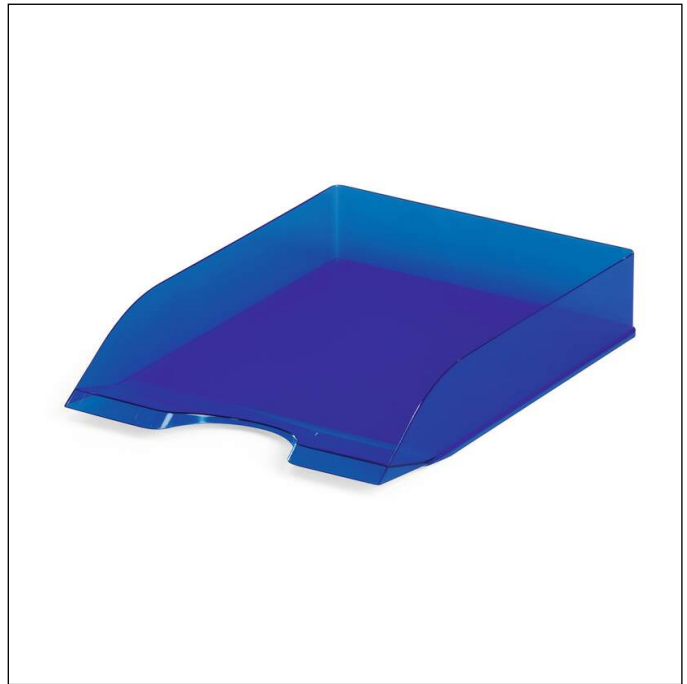

Brevkorg BASIC A4

Artikelnummer	1701673540	Antal pr. salgsenhet	6 St
Färg	transparent indigoblå	EAN pr. salgsenhet	4005546105987
Pakkeenhet	styck	Vægt pr. enhed (brutto)	1674.6 G
EAN pr. enhed	4005546105994	Oprindelsesland	DE

Produktbeskrivelse

- Stapelbar brevkorg för snabb åtkomst till dokument
- Passande distanselement kan köpas till separat
- Optimerade mått och reducerad volym
- För formaten A4 till C4

Specifikationer

Utvändig bredd (mm)	253
Utvändig höjd (mm)	63
Utvändig djup/längd	337 mm
Format/passar format	A4-C4
Format	stående
Varumärke	DURABLE
Bredd, inner (mm)	245
Höjd, inner (mm)	58
Djup, inner (mm)	320

1701673540_PDS_DURABLE_sv_SE.pdf | 2022.10.21 01:19

1/2

Brevkorg BASIC A4

Antal fack	1
Stapelbar	Ja
Utstansad öppning för lättare åtkomst	Ja
Framkant/sidkant	sluttande
Etikettfönster	Ja
Fönster med utbytbara etiketter	Nej