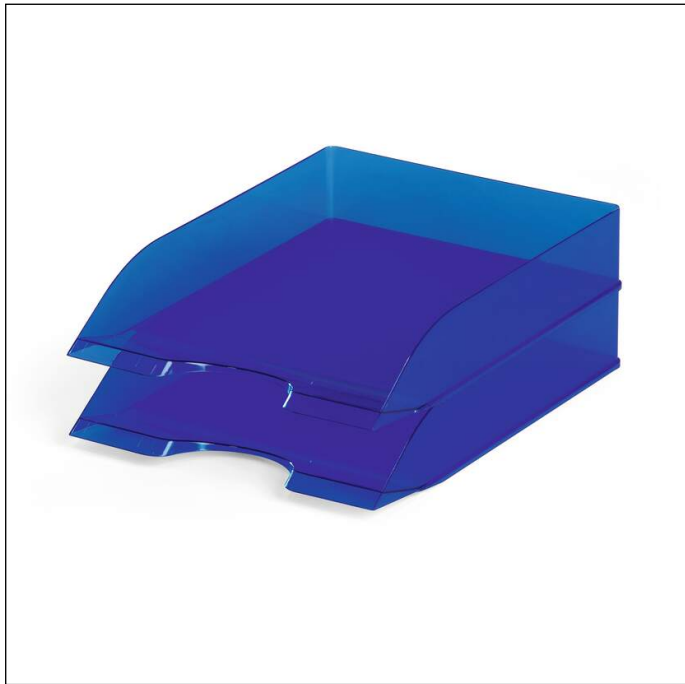

Brevkorg BASIC A4

Artikelnummer	1701673540	Antal pr. salgsenhet	6 St
Färg	transparent indigoblå	EAN pr. salgsenhet	4005546105987
Pakkeenhet	styck	Vægt pr. enhed (brutto)	1674.6 G
EAN pr. enhed	4005546105994	Oprindelsesland	DE

Produktbeskrivelse

- Stapelbar brevkorg för snabb åtkomst till dokument
- Passande distanselement kan köpas till separat
- Optimerade mått och reducerad volym
- För formaten A4 till C4

Specifikationer

Utvändig bredd (mm)	253
Utvändig höjd (mm)	63
Utvändig djup/längd	337 mm
Format/passar format	A4-C4
Format	stående
Varumärke	DURABLE
Bredd, inner (mm)	245
Höjd, inner (mm)	58
Djup, inner (mm)	320

1701673540_PDS_DURABLE_sv_SE.pdf | 2022.10.21 01:19

1/2

Brevkorg BASIC A4

Antal fack	1
Stapelbar	Ja
Utstansad öppning för lättare åtkomst	Ja
Framkant/sidkant	sluttande
Etikettfönster	Ja
Fönster med utbytbara etiketter	Nej