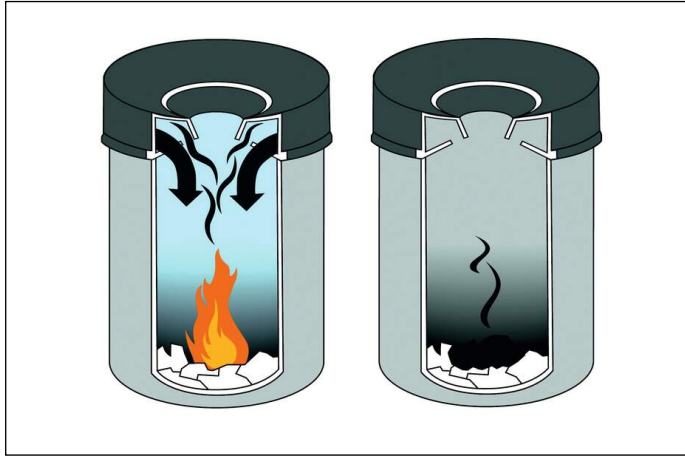

# Papperskorg SAFE+ 30L rund

Artikelnummer	332610	Antal pr. salgsenhet	1 St
Färg	grå	EAN pr. salgsenhet	4005546988900

## Självbedömning (baserad på ISO 14021)

7.2 Komposterbar	
7.3 Nedbrytbar	
7.4 Isärtagbar konstruerad	
7.5 Förlängd brukstid	
7.6 Återvunnen energi	
7.7 Recyklingsbar	✓
7.7a % recyklingsbar	100%
7.8 Recylathalt	✓
7.8a % recylathalt (förkonsument)	
7.8b % recylathalt (efterkonsument)	upp till 65%
7.9 Reducerbar energiförbrukning	
7.10 Reducerbar resursförbrukning	
7.11 Reducerbar vattenförbrukning	
7.12 Återanvändbar och påfyllningsbar	
7.13 Avfallsminskning	