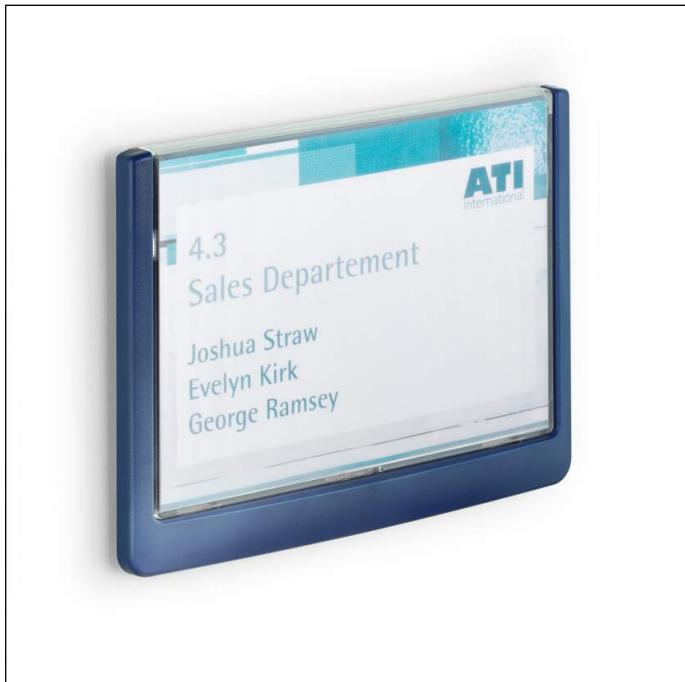

Dörrskylt CLICK SIGN 149x105.5 mm A6 liggande

Artikelnummer	486107	Antal pr. salgsenhet	1 St
Färg	mörkblå	EAN pr. salgsenhet	4005546405070
Pakkeenhet	styck	Vægt pr. enhed (brutto)	127 G
EAN pr. enhed	4005546405070	Oprindelsesland	DE

Priser

Produktbeskrivelse

- CLICK SIGN dörrskyltssortiment av plast i 5 format
- Val mellan 4 färger för att enkelt skilja mellan avdelningar eller våningsplan
- Kartonginlagorna kan lätt bytas, dra bara ut den transparenta skivan helt
- Lämpar sig för storskalig användning, t.ex. på utbildningsinstitutioner, sjukhus, gastronomi osv.
- Med monteringsset, bormall och anvisning för att skruva eller klistra fast
- Matchande EDP-skrivbara kartonginlagor kan beställas till
- För insticksetiketter 149 x 105,5 mm

Dörrskylt CLICK SIGN 149x105.5 mm A6 liggande

Specifikationer

Utvändig bredd (mm)	172
Utvändig höjd (mm)	129
Utvändig djup/längd	12 mm
Format	liggande
Varumärke	DURABLE
Etikettens bredd (mm)	1055
Med neutral etikett	Ja
Fönster med utbytbara etiketter	Ja
Typ av fastsättning	skruvas fast
Typ av etikett	DURAPRINT