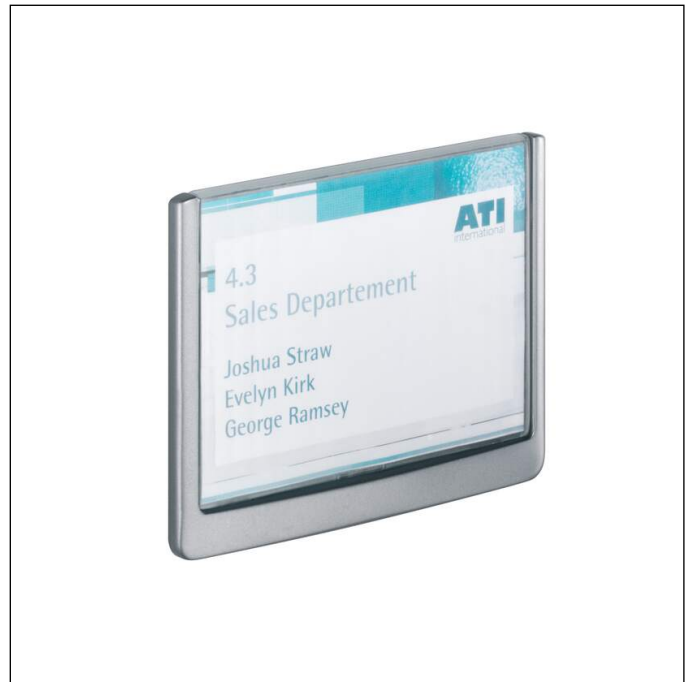

# Dörrskylt CLICK SIGN 149x105.5 mm A6 liggande

Artikelnummer	486137	Antal pr. salgsenhet	1 St
Färg	grafit	EAN pr. salgsenhet	4005546404660
Pakkeenhet	styck	Vægt pr. enhed (brutto)	127 G
EAN pr. enhed	4005546404660	Oprindelsesland	DE

## Produktbeskrivelse

- CLICK SIGN dörrskyltssortiment av plast i 5 format
- Val mellan 4 färger för att enkelt skilja mellan avdelningar eller våningsplan
- Kartonginlagorna kan lätt bytas, dra bara ut den transparenta skivan helt
- Lämpar sig för storskalig användning, t.ex. på utbildningsinstitutioner, sjukhus, gastronomi osv.
- Med monteringsset, bormall och anvisning för att skruva eller klistra fast
- Matchande EDP-skrivbara kartonginlagor kan beställas till
- För insticksetiketter 149 x 105,5 mm

## Specifikationer

Utvändig bredd (mm)	172
Utvändig höjd (mm)	129
Utvändig djup/längd	12 mm
Format	liggande
Varumärke	DURABLE
Etikettens bredd (mm)	1055
Med neutral etikett	Ja
Fönster med utbytbara etiketter	Ja
Typ av fastsättning	skruvas fast
Typ av etikett	DURAPRINT