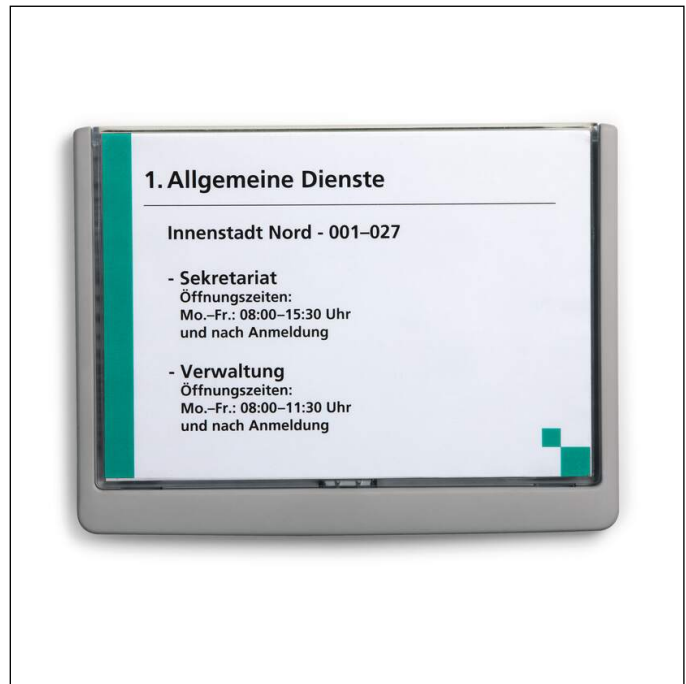

Dörrskylt CLICK SIGN A5 liggande

Artikelnummer	486637	Antal pr. salgsenhet	1 St
Färg	grafit	EAN pr. salgsenhet	4005546405483
Pakkeenhet	styck	Vægt pr. enhed (brutto)	302.3 G
EAN pr. enhed	4005546405483	Oprindelsesland	DE

Priser

Produktbeskrivelse

- CLICK SIGN dörrskyltssortiment av plast i 5 format
- Val mellan 4 färger för att enkelt skilja mellan avdelningar eller våningsplan
- Kartonginlagorna kan lätt bytas, dra bara ut den transparenta skivan helt
- Lämpar sig för storskalig användning, t.ex. på utbildningsinstitutioner, sjukhus, gastronomi osv.
- Med monteringsset, bormall och anvisning för att skruva eller klistra fast
- Matchande EDP-skrivbara kartonginlagor kan beställas till
- För insticksetiketter A5 (210 x 148 mm)

Specifikationer

Utvändig bredd (mm)	233
Utvändig höjd (mm)	177

Dörrskylt CLICK SIGN A5 liggande

Utvändig djup/längd	12 mm
Format/passar format	A5
Format	liggande
Varumärke	DURABLE
Etikettens bredd (mm)	1485
Med neutral etikett	Ja
Fönster med utbytbara etiketter	Ja
Typ av fastsättning	skruvas fast
Typ av etikett	DURAPRINT