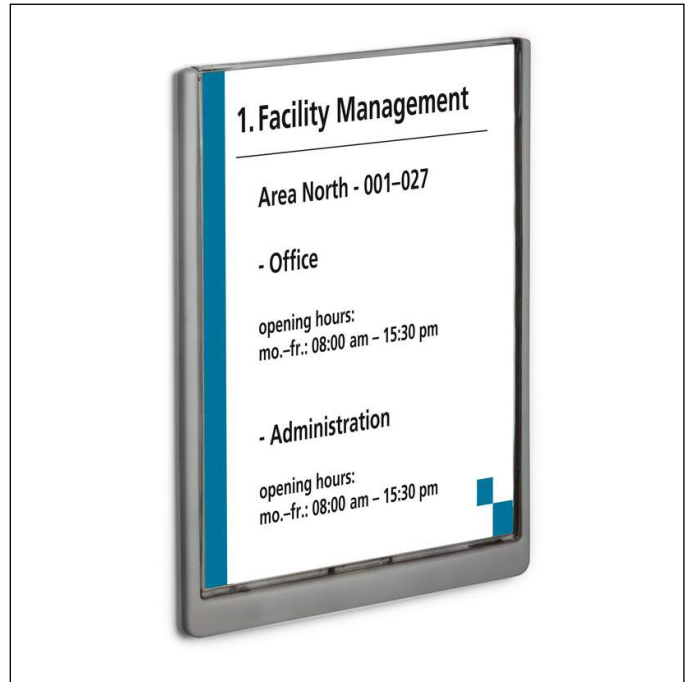

Dörrskylt CLICK SIGN A4 stående

Artikelnummer	486737	Antal pr. salgsenhet	1 St
Färg	grafit	EAN pr. salgsenhet	4005546405568
Pakkeenhet	styck	Vægt pr. enhed (brutto)	591 G
EAN pr. enhed	4005546405568	Oprindelsesland	DE

Priser

Produktbeskrivelse

- CLICK SIGN dörrskyltssortiment av plast i 5 format
- Val mellan 4 färger för att enkelt skilja mellan avdelningar eller våningsplan
- Kartonginlagorna kan lätt bytas, dra bara ut den transparenta skivan helt
- Lämpar sig för storskalig användning, t.ex. på utbildningsinstitutioner, sjukhus, gastronomi osv.
- Med monteringsset, bormall och anvisning för att skruva eller klistra fast
- Matchande EDP-skrivbara kartonginlagor kan beställas till
- För insticksetiketter A4 (210 x 297 mm)

Specifikationer

Utvändig bredd (mm)	233
Utvändig höjd (mm)	327

Dörrskylt CLICK SIGN A4 stående

Utvändig djup/längd	12 mm
Format/passar format	A4
Format	stående
Varumärke	DURABLE
Etikettens bredd (mm)	297
Med neutral etikett	Ja
Fönster med utbytbara etiketter	Ja
Typ av fastsättning	skruvas fast
Typ av etikett	DURAPRINT