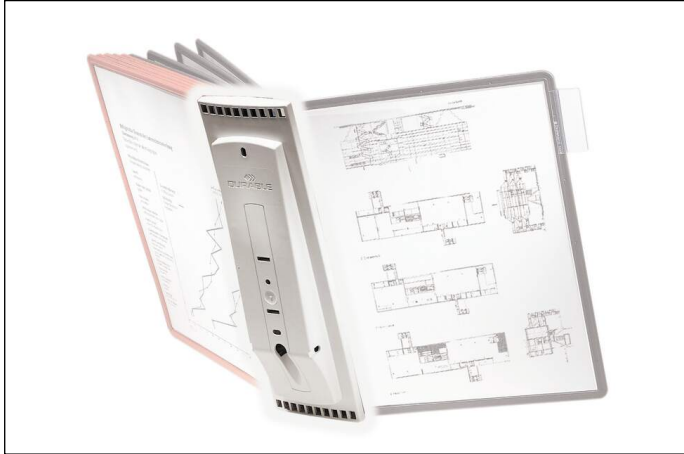

Bladderpanelsystem väggställ SHERPA® WALL MODULE 10

Artikelnummer	562110	Antal pr. salgsenhet	1 St
Färg	grå	EAN pr. salgsenhet	4005546501239

Självbedömning (baserad på ISO 14021)

7.2 Komposterbar	
7.3 Nedbrytbar	
7.4 Isärtagbar konstruerad	
7.5 Förlängd brukstid	
7.6 Återvunnen energi	
7.7 Recyklingsbar	✓
7.7a % recyklingsbar	100%
7.8 Recylathalt	✓
7.8a % recylathalt (förkonsument)	upp till 5%
7.8b % recylathalt (efterkonsument)	
7.9 Reducerbar energiförbrukning	
7.10 Reducerbar resursförbrukning	
7.11 Reducerbar vattenförbrukning	
7.12 Återanvändbar och påfyllningsbar	
7.13 Avfallsminskning	