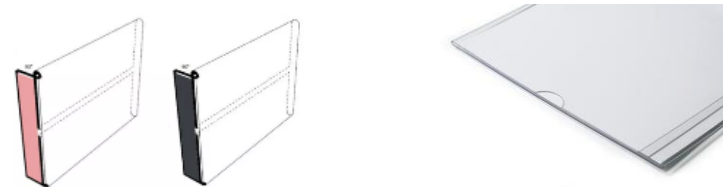

Gångskylt pallställ A5L

185819 självhäftande – 187319 magnetisk

- Tydliga och väl synliga gångskyltar för märkning av pallgångar, hyllsektioner, lagerkontor, toaletter m.m gör det överskådligt och lätt att hitta på ett lager eller i en produktionsanläggning.
- Denna stadiga skylt av PET plast skyddar inlagan mot damm. Inlagan kan göras med hjälp av mallar som finns i gratisverktyget Duraprint, och är lätt att byta ut tack vare ett utskuret tumgrepp på baksidan.
- Skylten är rätvinkligt, vilket gör den synlig från båda håll.
- **185819** Sätts enkelt upp - utan verktyg - med permanenthäftande klisterremsa (3 cm bred), som kan tas bort utan att lämna rester om skylten ska tas ner.
- **187319** Den 3 cm breda magnetnetremsan på baksidan gör att skylten är lätt att sätta upp och flytta på metallunderlag - helt utan verktyg.
- För inlagor i A5 liggande format (210x148,5 mm). Yttermått: 215x152x33 (BxHxD)
- Tillbehör: passande utskrivbara inlagor, art.nr 485502
- Inlagan mall på Duraprint <https://duraprint.durable.eu/products?q=485502>