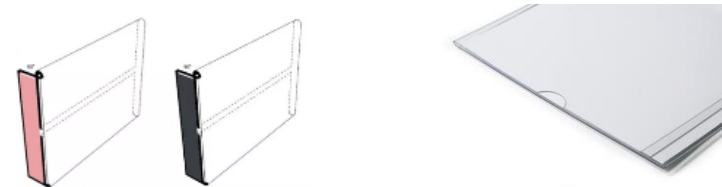

Gångskylt pallställ A5S

185719 självhäftande – 187219 magnetisk

- Tydliga och väl synliga gångskyltar för märkning av pallgångar, hyllsektioner, lagerkontor, toaletter m.m gör det överskådligt och lätt att hitta på ett lager eller i en produktionsanläggning.
- Denna stadiga skylt av PET plast skyddar inlagan mot damm. Inlagan kan göras med hjälp av mallar som finns i gratisverktyget Duraprint, och är lätt att byta ut tack vare ett utskuret tumgrepp på baksidan.
- Skylten är rätvinkligt, vilket gör den synlig från båda håll.
- **185719** Sätts enkelt upp - utan verktyg - med permanenthäftande klisterremsa (3 cm bred), som kan tas bort utan att lämna rester om skylten ska tas ner.
- **187219** Den 3 cm breda magnetnetremsan på baksidan gör att skylten är lätt att sätta upp och flytta på metallunderlag - helt utan verktyg.
- För inlagor i A5 stående format (210x148,5 mm). Yttermått: 154x214x33 (BxHxD)
- Tillbehör: passande utskrivbara inlagor, art.nr 485502
- Inlagan mall på Duraprint <https://duraprint.durable.eu/products?q=485502>