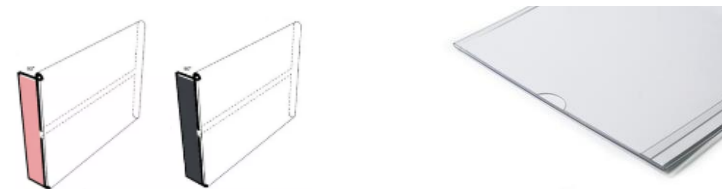

Gångskylt pallställ A4S

185919 självhäftande – 187419 magnetisk

- Tydliga och väl synliga gångskyltar för märkning av pallgångar, hyllsektioner, lagerkontor, toaletter m.m gör det överskådligt och lätt att hitta på ett lager eller i en produktionsanläggning.
- Denna stadiga skylt av PET plast skyddar inlagan mot damm. Inlagan kan göras med hjälp av mallar som finns i gratisverktyget Duraprint, och är lätt att byta ut tack vare ett utskuret tumgrepp på baksidan.
- Skylten är rätvinkligt, vilket gör den synlig från båda håll.
- **185919** Sätts enkelt upp - utan verktyg - med permanenthäftande klisterremsa (3 cm bred), som kan tas bort utan att lämna rester om skylten ska tas ner.
- **187419** Den 3 cm breda magnetnetremsan på baksidan gör att skylten är lätt att sätta upp och flytta på metallunderlag - helt utan verktyg.
- För inlagor i A4 stående format (210x297 mm). Yttermått: 215x301x33 (BxHxD)
- Tillbehör: passande utskrivbara inlagor: art.nr 485602
- Inlagan mall på Duraprint <https://duraprint.durable.eu/products?q=485602>