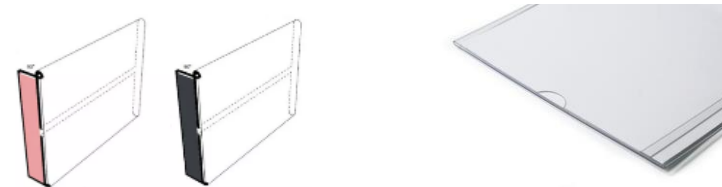

Gångskylt pallställ A4L

186019 självhäftande – 187519 magnetisk

- Tydliga och väl synliga gångskyltar för märkning av pallgångar, hyllsektioner, lagerkontor, toaletter m.m gör det överskådligt och lätt att hitta på ett lager eller i en produktionsanläggning.
- Denna stadiga skylt av PET plast skyddar inlagan mot damm. Inlagan kan göras med hjälp av mallar som finns i gratisverktyget Duraprint, och är lätt att byta ut tack vare ett utskuret tumgrepp på baksidan.
- Skylten är rätvinkligt, vilket gör den synlig från båda håll.
- **186019** Sätts enkelt upp - utan verktyg - med permanenthäftande klisterremsa (3 cm bred), som kan tas bort utan att lämna rester om skylten ska tas ner.
- **187519** Den 3 cm breda magnetnetremsan på baksidan gör att skylten är lätt att sätta upp och flytta på metallunderlag - helt utan verktyg.
- För inlagor i A4 liggande format (210x297 mm). Yttermått: 302x214x33 (BxHxD)
- Tillbehör: passande utskrivbara inlagor: art.nr 485602
- Inlagan mall på Duraprint <https://duraprint.durable.eu/products?q=485602>