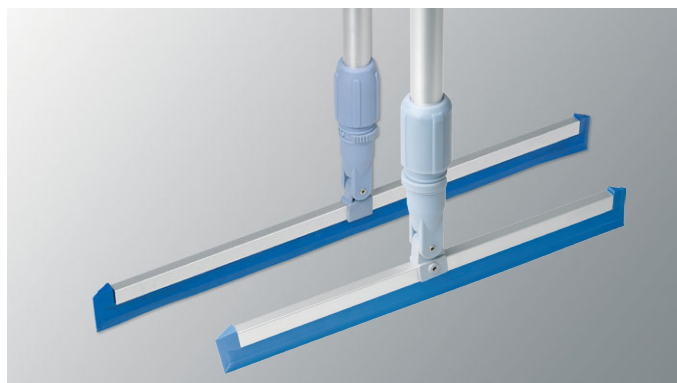

Swep Squeegeeemopp

Effektiva gummirakor - tuffa mot såväl torr, fuktig som våt smuts

Produktbeskrivning:

- Skena av aluminium.
- Universalkoppling av polypropylen.
- Gummiblåd av TPE. Refillblad finns att beställa separat.
- Finns i två olika storlekar 35 och 50 cm.

Användningsområde:

- Arbeta med svepande rörelser
- De flexibla gummiblåden följer lätt även en ojämn yta och tar bort både lös smuts och vätska
- Slitstark för tuff användning
- Gummiblåden går runt själva skenan, vilket skyddar väggar och möbler från att skadas
- Idealisk för våtutrymmen
- Lämnar ytan både torr och ren.

Kundfördelar:

- Resultat. Det enkla gummiblådet är mjukt men skarpt och ligger plant mot hela ytan. Det fångar såväl torr, fuktig som våt smuts på en och samma gång.
- Hygien. Gummiblåden är homogena, enkla att hålla rena och gömmer inte några smutsfällor. Gummiblåden kan tvättas upp till 70°C och är enkla att ta bort och bytas ut. Refillblad kan beställas separat.
- Hållbarhet. Slitstarka gummirakor av extremt hög kvalitet.
- Ergonomi: Gummirakorna är utvecklade för att på det mest ergonomiska sättet lösa uppgiften. Allt material är av låg vikt.