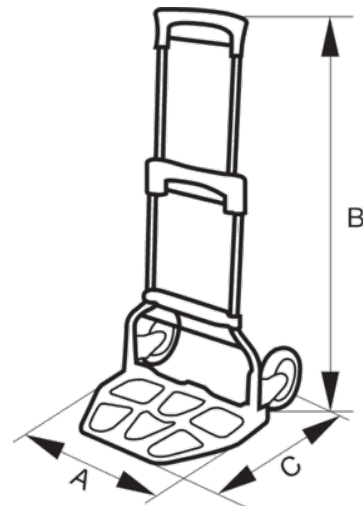

1430FT120

Hopfällbar säckkärra med lastyta i aluminium, 497 mm x 520 mm x 1077 mm

PRODUKTINFORMATION

- Hopfällbar säckkärra för 120 kg
- Stållram
- Polypropenhandtag
- Gummihjul, 35 mm bredd
- Elastiska band för lastsäkring
- Lastyta på 487 x 350 mm

Follow the Fish!

PRODUKTATTRIBUT

Produkt	A	B	C			
1430FT120	487 mm	1077 mm	520 mm	120 kg	175 mm	6.4 kg

Follow the Fish!