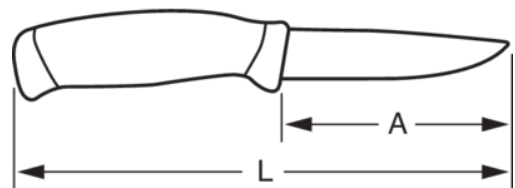

1446

**Kniv med 1-komponentshandtag
och dubbelknäppt hölster - i
display med 15 st knivar**

PRODUKTINFORMATION

- Bekvämt och säkert enkomponentshandtag
- Levereras med ett praktiskt hölster att fästa i bältet
- Specialhölster med knapp för fäste av ytterligare en kniv
- Rostfri allroundkniv med blad av solitt rostfritt stål
- Bordsdisplay med 15 st. knivar

PRODUKTATTRIBUT

Produkt	L	A	g
1446	220 mm	100 mm	90 g

Follow the Fish!