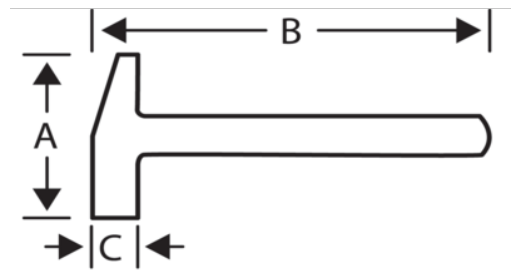

429-16

**Klohammare med stålrörshandtag
och gummigrepp, 450 g**

PRODUKTINFORMATION

- Rörformigt stålskaft
- Åttkantig nacke och runt huvud
- Blankpolerad
- Bekvämt handtag med mjukt grepp

PRODUKTATTRIBUT

Produkt		A	B	C	
429-16	450 g	135 mm	325 mm	29 mm	730 g