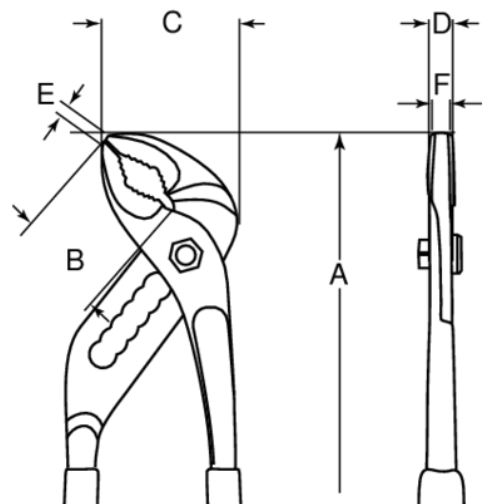

6223D

**Polygriptång med PVC-handtag -
200 mm**

PRODUKTINFORMATION

- Polygriptänger med PVC-överdragna handtag
- Stabil ledkonstruktion och smal design med PVC-överdragna handtag
- Högkvalitativ stållegering
- Svartoxiderad finish och rostskyddsbehandlad
- Upp till 35 % större öppning jämfört med standardmodellen
- Smalt utformat huvud för bra åtkomst i trånga utrymmen
- Härdad tand (60 HRC till 62 HRC) för en lång produktlivslängd och starkt grepp oavsett form
- Utformad för att förhindra att fingrar kläms
- ISO 8976
- IP: Industripack

Follow the Fish!

PRODUKTATTRIBUT

Produkt	Inställningslägen	A	B	C	D	E	F		
6223D	10	200 mm	25 mm	40 mm	12 mm	6 mm	6 mm	44 mm	185 g

Follow the Fish!