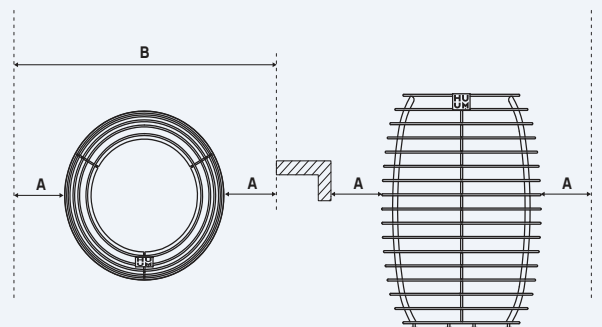

HIVE Mini is a slimmer version of the HIVE heater. While HIVE is intended for larger saunas, HIVE Mini fits up to 150 kg of sauna stones and is suitable for smaller saunas.

© ALL RIGHTS RESERVED - HUUM 2021

HIVE HEATER	6 kW	9 kW	10,5 kW	12 kW	15 kW	18 kW
Sauna room	5-8 m ³	9-15 m ³	10-20 m ³	12-25 m ³	15-30 m ³	18-35 m ³
Stone capacity	150 kg	150 kg	150 kg	250 kg	250 kg	250 kg
Weight	14 kg	16 kg	16 kg	20 kg	21 kg	22 kg
Height	750 mm	750 mm	750 mm	750 mm	750 mm	750 mm
Diameter	460 mm	460 mm	460 mm	560 mm	560 mm	560 mm

POWER

Fuse	10 A	16 A	16 A	20 A	25 A	32 A
Supply voltage 3-phase	400 V 3N	400 V 3N	400 V 3N	400 V 3N	400 V 3N	400 V 3N
Cable (N x mm ²)	5 x 2,5	5 x 2,5	5 x 2,5	5 x 4	5 x 4	5 x 6

SAFETY DISTANCE

A	60 mm	90 mm	110 mm	120 mm	150 mm	180 mm
B	580 mm	640 mm	680 mm	800 mm	860 mm	920 mm