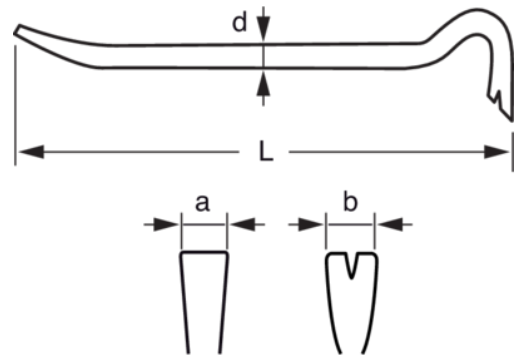

WBMF190

Minikofot med böjd och flat ände,
188 mm

PRODUKTINFORMATION

- 188 mm längd
- S45C-stål
- En böjd och en flat ände
- Bockad ände med klys för spikutdragning
- Enhetligt behandlat skaft
- Enhetlig hårdhet: 36–43 HRC
- Platt skaft

PRODUKTATTRIBUT

Produkt	L	a	b	d	g
WBMF190	188 mm	21 mm	21 mm	3 mm	77 g

Follow the Fish!