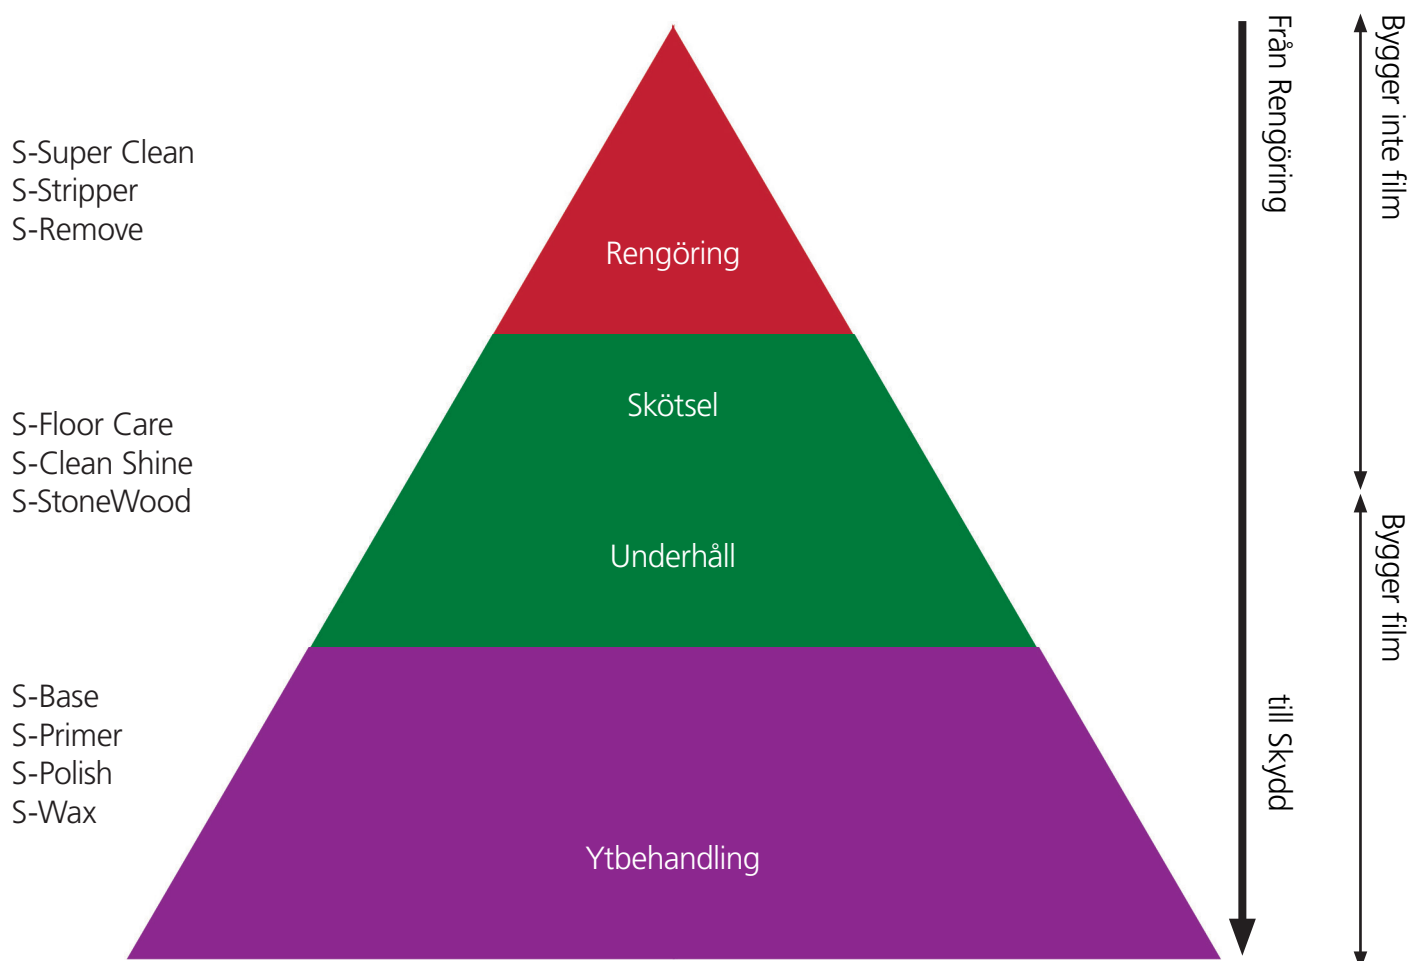

Komplett system

Nordex Floor Care är ett komplett system för effektiv och rationell golvvård. Systemet innehåller produkter för alla typer av uppdrag. Vi har delat in dem i grupperna Rengöring, Ytbehandling och Underhåll.

Inom gruppen **Rengöring** hittar man produkter för daglig rengöring och uppskurning. Men även produkter för polishborttagning och grovrengöring finns här.

I gruppen **Ytbehandling** har vi samlat alla produkter som bildar film och ger det behandlade golvet sitt skydd och lyster. Först så har vi primer för portätning och vidhäftning. Vi väjer sedan om man vill jobba med polish eller vax. Och här finns det varianter just för att passa ett specifikt behov eller krav på resultat.

Golvbehandlingen vi gör skall hålla länge och ge skydd och trivsel. För detta behövs det produkter för **Underhåll**. Här finns det vi behöver för både dagligt och periodiskt underhåll.