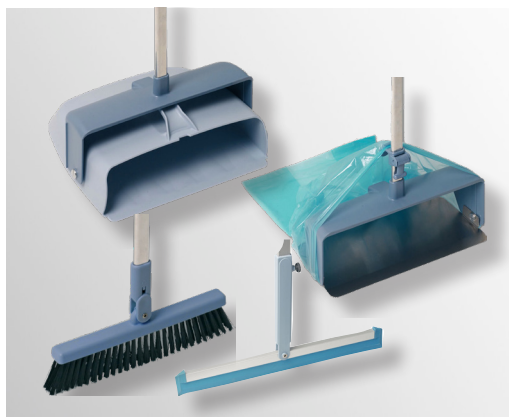

DustPan Sopskyffel

Nya generationens sopskyffel

Produktbeskrivning

DustPan sopskyffel finns i två utföranden. En i plast som tar hand om smutsen och döljer den, en i metall där soppåsen enkelt träs på.

Användningsområde

DustPan sopskyffel för soppåsar är idealisk att använda där det ställs tuffa krav på hygien. Smuts, damm och vätska sopas/rakas direkt in i den fasta plastbehållaren eller i den lösa soppåsen.

Kundfördelar

- ✓ Bästa ergonomiska sätt att plocka upp smuts
- ✓ Handtaget har ett ergonomiskt grepp
- ✓ Reglerbar universalkrok gör att du säkert hänger upp DustPan på din vagn
- ✓ Ovalt aluminiumrör minskar vikten
- ✓ Lätt att rengöra metallplattan
- ✓ Torkar snabbt

DustPan Sweeper

DustPan sopskyffel används med fördel tillsammans med DustPan Sweeper, den nya generationens sopborste i form av en gummiraka. Med Sweepern undviker du att damm och smuts sprids mellan objekten eftersom smutsen inte fastnar på gummi-bladet. Separat produktdatablad finns på DustPan Sweeper.